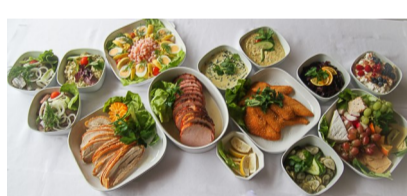

Kæmpe julefrokost i juledagene 25. og 26. december fra kl. 12.00

Vi har et kæmpe jule buffet i salen med alle julens specialiteter á 245 kr. pr. pers. Husk bordbestilling

Som altid kommer det grønlandske kor synger julen ind

Glögg og æbleskive ad libitum samt entré til koncert 85 kr. pr. pers.

Kom og nyd den stemningsfyldte søndag eftermiddag og kom i den rette julestemning

Naasoq koret kommer og synger jule ind

17. december kl. 14.00

Måske Møns hyggeligste Banko spil

14. december

Menu i restauranten denne dag:

Glaseret juleskinke med brunede og hvide kartofler Samt grønlangkål og flødesstuede spinat samt grøntsager á 100 kr.

Husk bordbestilling på 55 81 73 67

- banko spil start kl. 18.30 - husk vi servere dagens middag i restauranten fra kl. 17.00 til særpris på 100 kr. pr. pers.

- Banko spil med præmie gavekort fra REMA 1000 i Steg
- 1 række (75,-) + 2 rækker(100,-) + hele pladen(150,-)
- 8 spil før pause og 7 spil efter pausen
- 2 lotteri serier med gaver fra Fanefjord Skovpavillon
- Kaffe / øl / vand samt oste og rullepølse madder kan købes i pausen.
- Overskuddet til tilfælde forskellige foreninger på Møn.